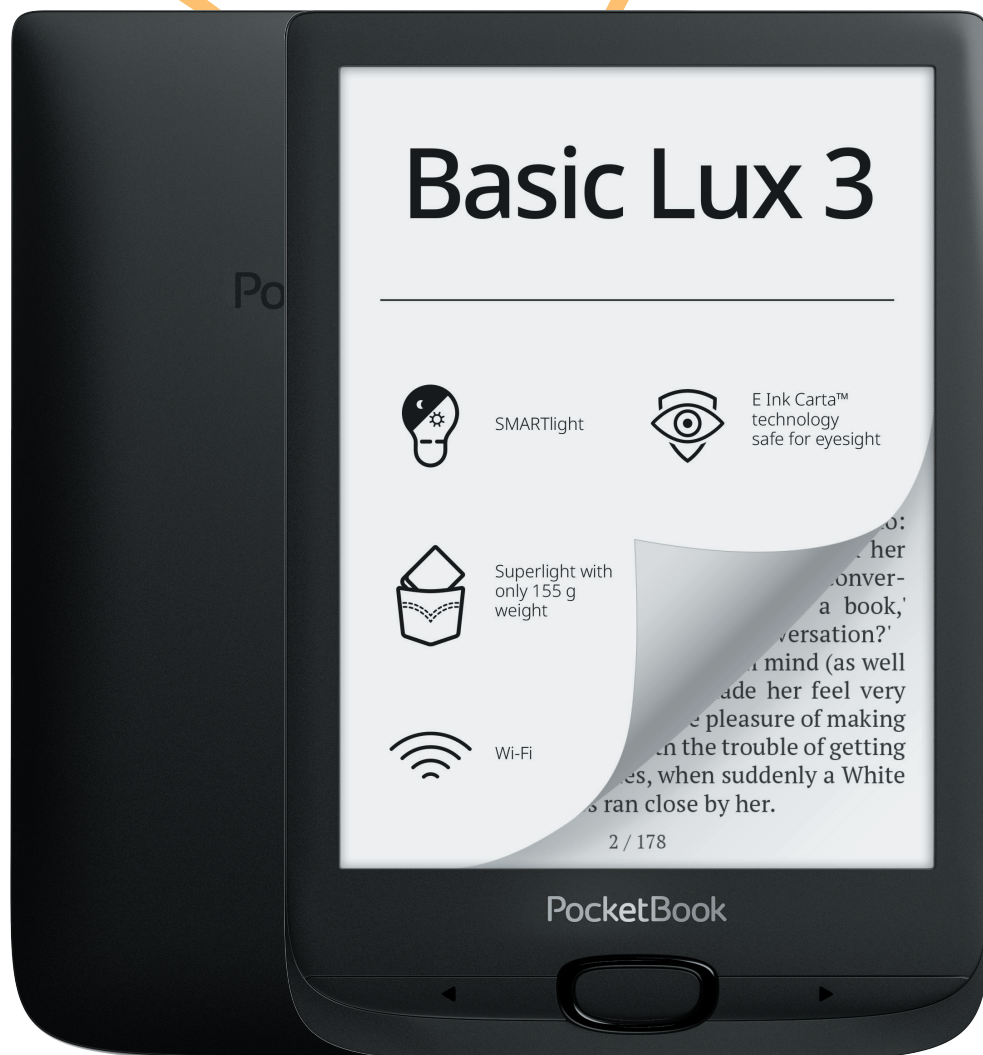

Semplice e funzionale per una piacevole lettura

Device specifications

| | |
|---------------------------------------|---------------------------------------------------------------------------------------------------------------------|
| Tipo di display | E Ink Carta™ |
| Risoluzione del display | 758 × 1024 |
| Dimensione del display | 6" (15,24 cm) |
| DPI | 212 |
| Profondità dei colori | 16 livelli di scala dei grigi |
| Illuminazione frontale | Sì (SMARTlight) |
| Processore | Dual Core (2×1 GHz) |
| RAM | 512 MB |
| Memoria interna* | 8 GB* |
| Batteria | 1300 mAh (ioni di litio-polimero)** |
| Sensore copertina | Sì |
| Wi-Fi | Sì |
| Uscita USB | Micro USB |
| Memoria espandibile | microSD |
| Piattaforma (SO) | Linux 3.10.65 |
| Formati di e-book (senza conversione) | ACSM, CBR, CBZ, CHM, DJVU, DOC, DOCX, EPUB, EPUB(DRM), FB2, FB2.ZIP, HTM, HTML, MOBI, PDF, PDF (DRM), PRC, RTF, TXT |
| Formati immagine | JPEG, BMP, PNG, TIFF |
| Dizionari | Inglese - Tedesco, Dizionario Webster, 1913 |
| Servizi online | PocketBook Cloud, ReadRate, Dropbox, Send-to-PocketBook |
| Applicazioni | Libreria, Dizionario, Galleria, Calcolatrice, Scacchi, Klondike, Snake, Sudoku |
| Dimensioni | 161,3 × 108 × 8 mm |
| Peso | 155 g |
| Colori disponibili | Nero |
| Contenuto della confezione | E-reader, cavo micro USB, guida rapida, scheda della garanzia |

*La capacità effettiva della memoria interna può variare a seconda della configurazione del software del dispositivo.

** Fino a un mese di durata della batteria (può variare a seconda della modalità di utilizzo, della connettività e delle impostazioni).