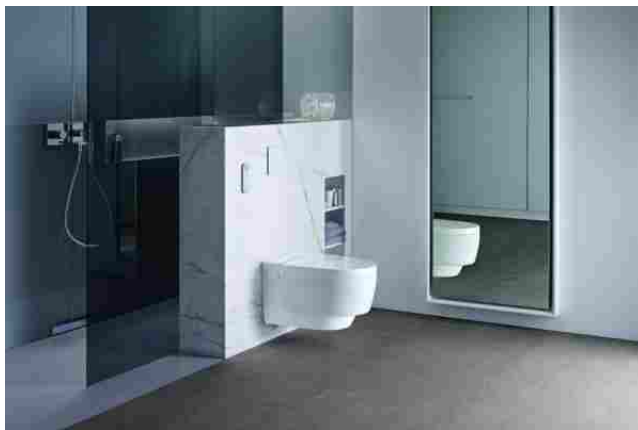

## Innovazione bagno: sanitari hi-tech

**Geberit ha studiato un innovativo vaso in ceramica per il bagno che unisce design e tecnologia: un sanitario che si illumina nella notte e si apre automaticamente, si riscalda e attiva la funzione doccetta intima con semplici comandi**

### Condividi quest'articolo

Twitter

Digg

Delicious

Facebook

Stumble

Subscribe by RSS

**Mera** è il nuovo vaso hi-tech in ceramica disegnato da Christoph Behling per **Geberit >>**. Il prodotto rappresenta l'apice della ricerca tecnologica e della cura del design da parte della azienda svizzera. Il profilo «a specchio» incornicia il vaso ceramico con un originale effetto «fluttuante», il vaso si illumina nella notte e si apre automaticamente, si riscalda e attiva la funzione doccetta intima con semplici comandi. Un sanitario che introduce un sistema di risciacquo laterale, a vortice, più silenzioso ed efficace di quello tradizionale.

La linea Mera di Geberit sarà disponibile in Italia da settembre 2015

**Funzioni.** Doccetta intima e sistema di asciugatura sono funzioni separate, con due astine che fuoriescono direttamente dalla ceramica, igienizzandosi automaticamente ad ogni utilizzo. L'acqua, preventivamente riscaldata da un micro-boiler, fuoriesce da due ugelli al termine dell'astina di erogazione. Il getto viene ammorbidito e allargato da uno speciale sistema brevettato Whirlspray con effetto di aerazione meccanica.

**Note tecniche.**

- Misure: larghezza x altezza x profondità: 39,5 x 35 x 59 cm
- Durata preimpostata del getto: 30 sec.
- Portata del getto, funzione bidet: 0,5 - 1.5 l/m

Tag: acquaclean, duroplast, geberit, geberit acquaclean, geberit turboflush, mera, monolith, vaso ceramico, wc-bidet, whirlspray