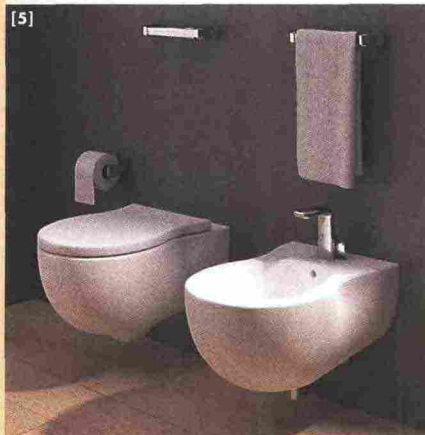

INSIDE DESIGN/WELLNESS

Forme morbide e arrotondate per le ceramiche. Per i metalli finiture soft&glazed. Si fa notare un inedito radiatore cannuccia

1. Nonsolodoccia di Glass 1989, con doccia e hammam in cm 160x100; panche e piatto doccia Rug in Plylite; € 7.320. **2.** Giotto, rubinetto di CEA propone 4 nuove finiture: Bronzo, Rame, Black Diamond, Ecobrass®. **3.** Elegance Colors1250° ha design ovale ideato da Officina Azzurra per Azzurra; cm 60x40, € 695. **4.** Splash carta da parati impermeabilizzata di Alhambretto e Am Prod per Wet System di Wall&Decò; su misura, € 160/mq. **5.** Pinch: di Nendo per Flaminia, vaso e bidet in ceramica dal design ergonomico. **6.** Cannuccia, radiatore a parete di Bertazzi + Percoco Architetti per Brem; in metallo, cm 175 e 205h, da € 550. **7.** Fisher Island di Piero Lissoni+CRS Boffi per Boffi, vasca ovale in Ceramilux®; cm 165x90x47,5h.

[4]

[6]