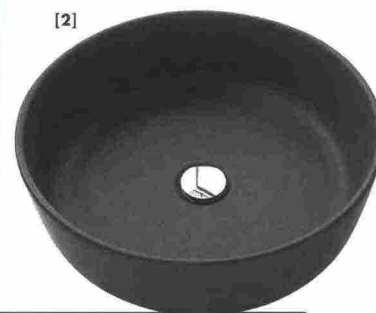

INSIDE DESIGN/WELLNESS

Benessere a 360° con una sofisticata oasi per la cura della persona. Prodotti ricercati, rivisti nello stile e nelle varianti, per un ambiente che restituisce energia

1. Scaletta, di Elisa Giovannoni per Tubes, radiatore elettrico in alluminio a quattro, cinque o sette gradini e in sei colori; da € 842.
2. Mizu, lavabo in ceramica di Emo Design per Scarabeo, ha anche una cover divisibile in due segmenti per coprirlo del tutto o in parte; diametro cm 44, € 512. **3.** Lastra, soffione doccia per una cascata o una pioggia di benessere; di AL Studio per Antonio Lupi, è in acciaio ultrasottile. **4.** Logica Twin Mid di Talocci Design per Effegibi porta un'esclusiva Spa in casa: sauna e hammam in cm 300x175, e doccia con ampio soffione (cm 42x42); da € 42.456. **5.** AF/21 disegnato da Naoto Fukasawa per Aboutwater, rubinetto in acciaio inossidabile spazzolato; € 1.075. **6.** Stockholm, ideata da Claesson Koivisto Rune per Ceramica Globo, collezione di sanitari dalle linee morbide e arrotondate; realizzata in ceramica bianca, ogni pezzo cm 58x37x42h, da € 83 l'uno.