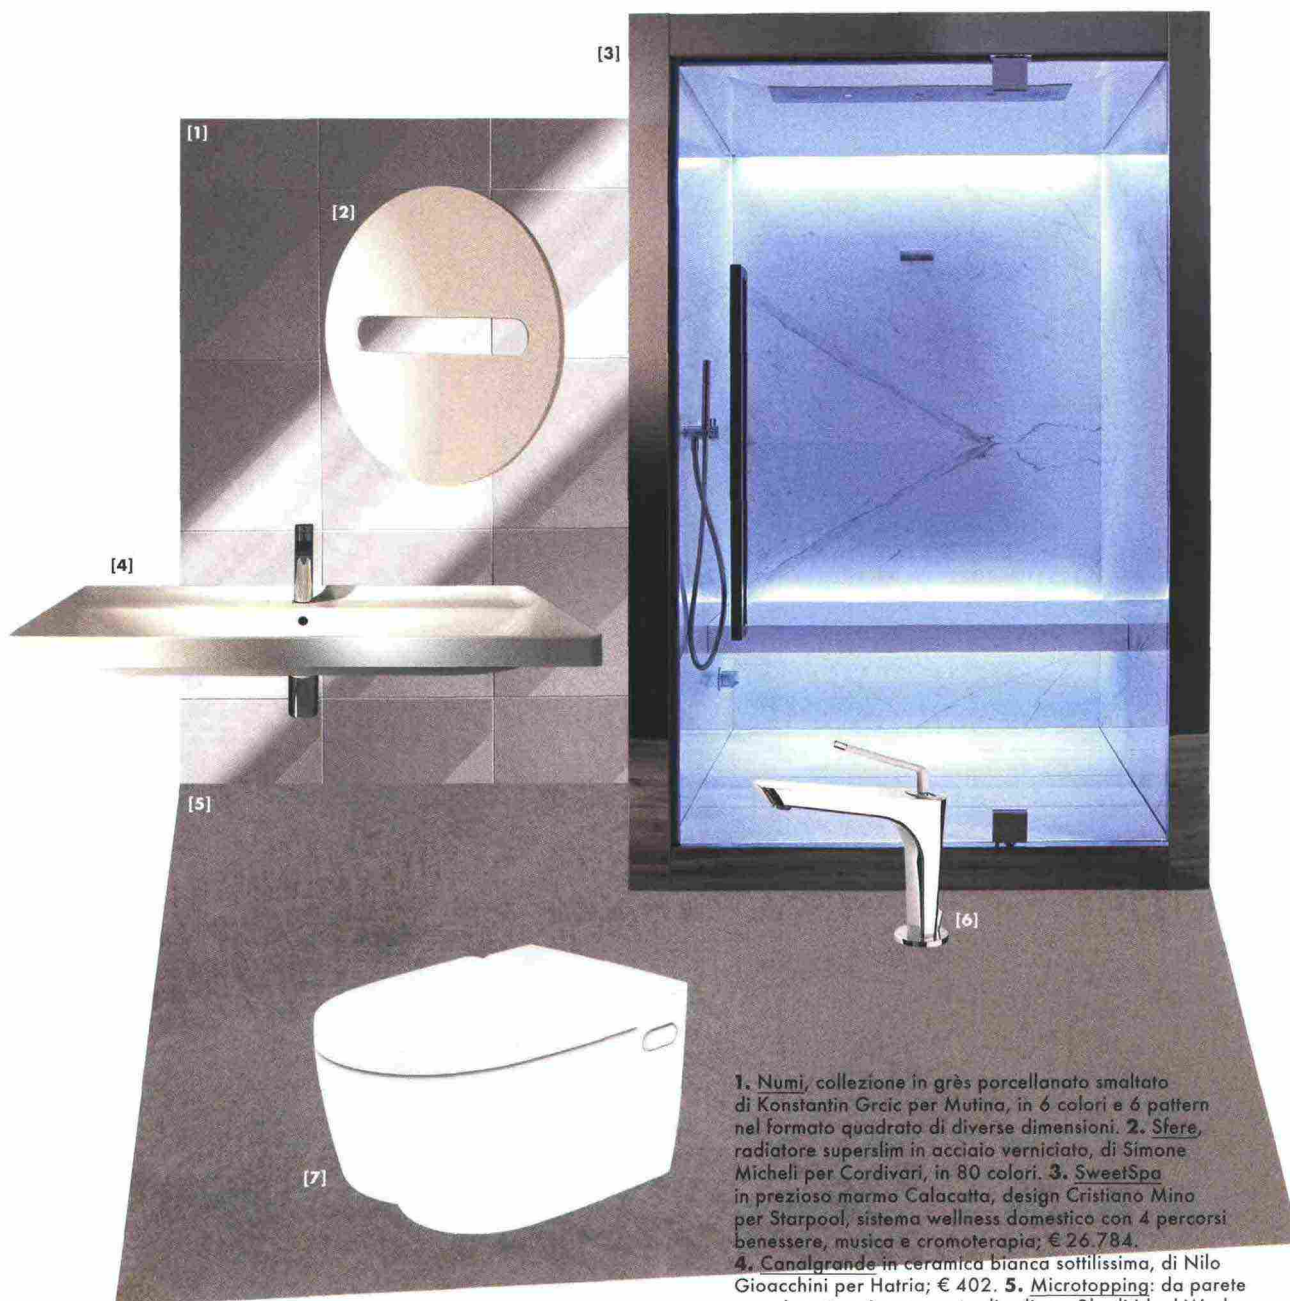

INSIDE DESIGN/WELLNESS

Proposte che evidenziano
la ricerca tecnologica.
Gli spessori diventano ultraslim
e il bagno si trasforma in
una Spa dai dettagli prestigiosi

1. Numi, collezione in grès porcellanato smaltato di Konstantin Graic per Mutina, in 6 colori e 6 pattern nel formato quadrato di diverse dimensioni. **2.** Sfere, radiatore superslim in acciaio verniciato, di Simone Micheli per Cordivari, in 80 colori. **3.** SweetSpa in prezioso marmo Calacatta, design Cristiano Mino per Starpool, sistema wellness domestico con 4 percorsi benessere, musica e cromoterapia; € 26.784. **4.** Canalgrande in ceramica bianca sottilissima, di Nilo Gioacchini per Hatria; € 402. **5.** Microtopping: da parete e pavimento, microcemento di soli mm 3h; di Ideal Work. **6.** O'Rama, miscelatore monocomando di Newform; da € 329. **7.** AquaClean Mera di Christoph Behling per Geberit, vaso con sistema doccia integrato, apertura e chiusura automatiche e sedile riscaldato; € 5.100.