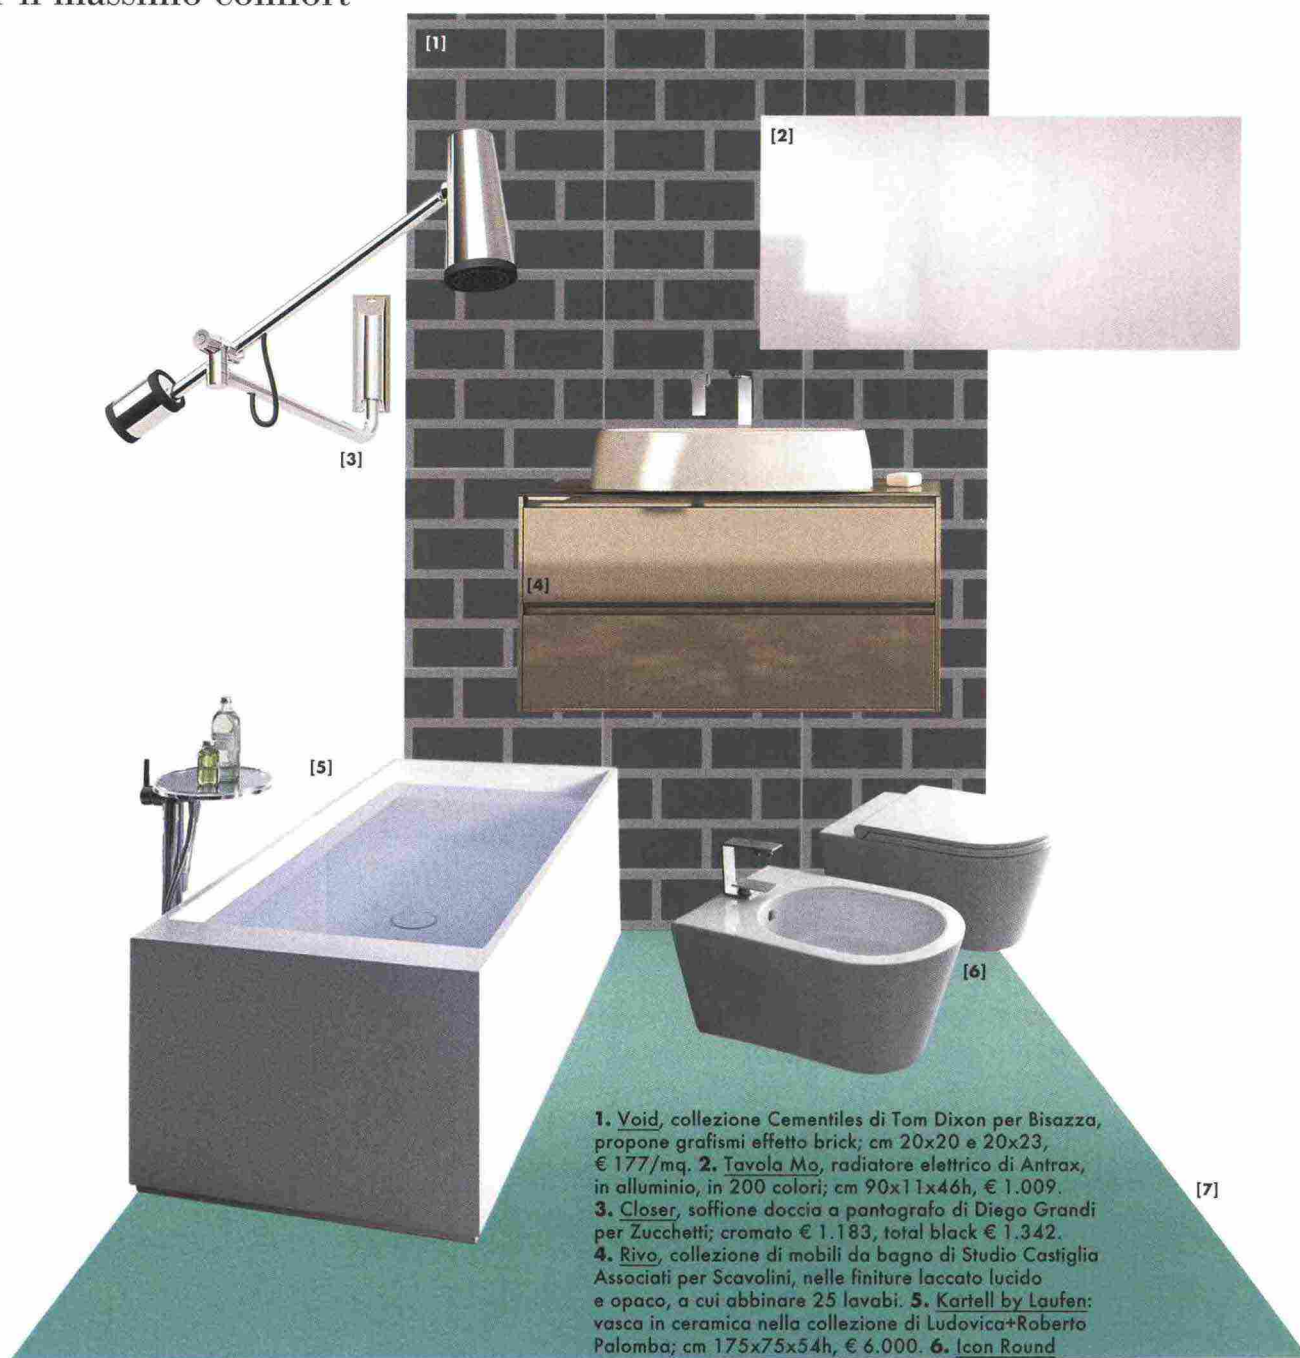

INSIDE DESIGN/WELLNESS

Colori brillanti e look metropolitano per rivestimenti e arredi nella stanza dell'acqua. Volumi calcolati e studiati per il massimo comfort

1. Void, collezione Cementiles di Tom Dixon per Bisazza, propone grafismi effetto brick; cm 20x20 e 20x23, € 177/mq. 2. Tavola Mo, radiatore elettrico di Antrax, in alluminio, in 200 colori; cm 90x11x46h, € 1.009. 3. Closer, soffione doccia a pantografo di Diego Grandi per Zucchetti; cromato € 1.183, total black € 1.342. 4. Rivo, collezione di mobili da bagno di Studio Castiglia Associati per Scavolini, nelle finiture laccato lucido e opaco, a cui abbinare 25 lavabi. 5. Kartell by Laufen: vasca in ceramica nella collezione di Ludovica+Roberto Palomba; cm 175x75x54h, € 6.000. 6. Icon Round di Alice Ceramica, vaso e bidet di linea essenziale; € 409 cad., nella serie anche 5 lavabi. 7. Acqua Fraccaroli, colore-novità nella linea di superfici in quarzo Silestone® di Cosentino, ideato da Brunete Fraccaroli.