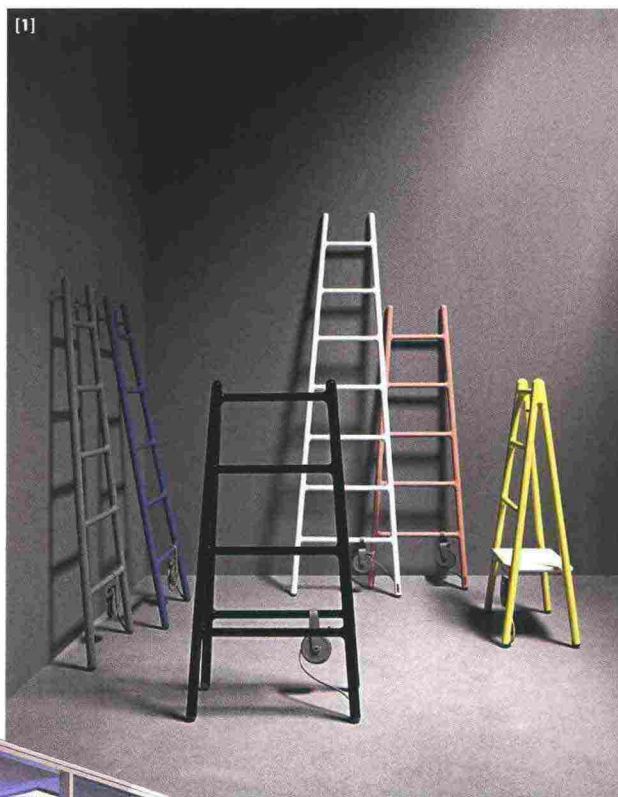

INSIDE DESIGN/WELLNESS

La ricercatezza del bianco assoluto:  
cabina doccia hi-tech, lavabo smart, radiatore multitasking.  
E un sottilissimo legno da rivestimento per arredi 2.0

**1.** Pan, di Ludovica+Roberto Palomba per Zucchetti, con miscelatore integrato, in 3 versioni. **2.** Pura R 5000 new di Duka è caratterizzata dalla porta in vetro sottile e dalla cerniera che consente apertura della porta nei due sensi, chiusura automatica con il sistema soft close ed è dotata di un meccanismo sali/scendi per favorire il movimento dell'anta; da € 1.255. **3.** Mellow di Marazzi, piastrelle in ceramica di cm 10x30x0,9h, in più colori. **4.** Flatline di Vasco, radiatore in acciaio esclusivamente bianco ruvido opaco, completo di barra porta asciugamani; cm 40/80x160/200h, € 380. **5.** Itlas Progetto Bagno di Archea Associati per Itlas, arredi rivestiti da una lastra ultra sottile (mm 5) di legno, in sei essenze. **6.** Metrica di Pozzi-Ginori, in ceramica; cm 90x48,5x16, € 383. Anche in altre misure.

Ivan Serafino

INSIDE DESIGN/WELLNESS

Benessere a 360° con una sofisticata oasi per la cura della persona. Prodotti ricercati, rivisti nello stile e nelle varianti, per un ambiente che restituisce energia