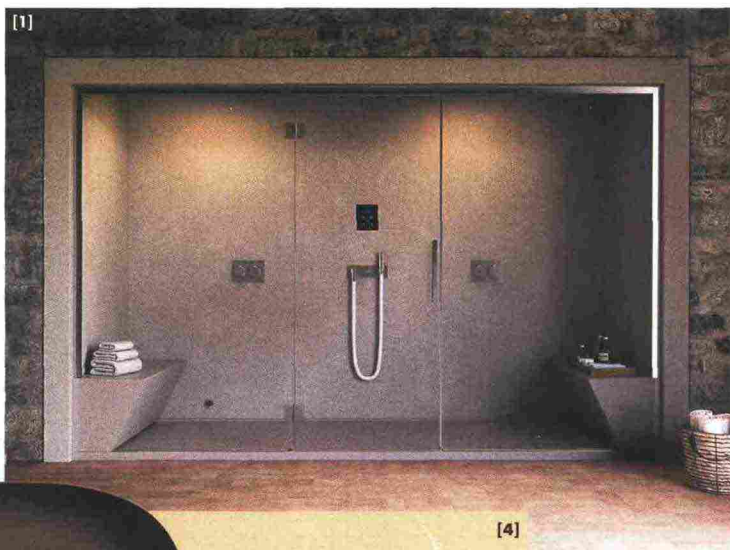

[4]

[5]

INSIDE DESIGN/WELLNESS

Forme morbide e arrotondate per le ceramiche. Per i metalli finiture soft&glazed. Si fa notare un inedito radiatore cannuccia