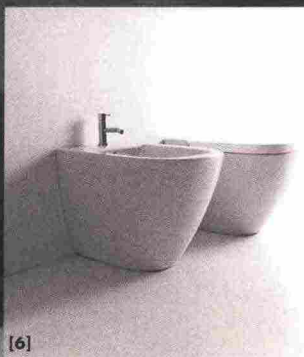

INSIDE DESIGN/WELLNESS

Colori brillanti e look metropolitano per rivestimenti e arredi nella stanza dell'acqua. Volumi calcolati e studiati per il massimo comfort

1. Void, collezione Cementiles di Tom Dixon per Bisazza, propone grafismi effetto brick; cm 20x20 e 20x23, € 177/mq. 2. Tavola Mo, radiatore elettrico di Antrax, in alluminio, in 200 colori; cm 90x11x46h, € 1.009. 3. Closer, soffione doccia a pantografo di Diego Grandi per Zucchetti; cromato € 1.183, total black € 1.342. 4. Rivo, collezione di mobili da bagno di Studio Castiglia Associati per Scavolini, nelle finiture laccato lucido e opaco, a cui abbinare 25 lavabi. 5. Kartell by Laufen: vasca in ceramica nella collezione di Ludovica+Roberto Palomba; cm 175x75x54h, € 6.000. 6. Icon Round di Alice Ceramica, vaso e bidet di linea essenziale; € 409 cad., nella serie anche 5 lavabi. 7. Acqua Fraccaroli, colore-novità nella linea di superfici in quarzo Silestone® di Cosentino, ideato da Brunete Fraccaroli.

**1.** Scaletta, di Elisa Giovannoni per Tubes, radiatore elettrico in alluminio a quattro, cinque o sette gradini e in sei colori; da € 842.  
**2.** Mizu, lavabo in ceramica di Emo Design per Scarabeo, ha anche una cover divisibile in due segmenti per coprirlo del tutto o in parte; diametro cm 44, € 512. **3.** Lastra, soffione doccia per una cascata o una pioggia di benessere; di AL Studio per Antonio Lupi, è in acciaio ultrasottile. **4.** Logica Twin Mid di Talocci Design per Effegibi porta un'esclusiva Spa in casa: sauna e hammam in cm 300x175, e doccia con ampio soffione (cm 42x42); da € 42.456. **5.** AF/21 disegnato da Naoto Fukasawa per Aboutwater, rubinetto in acciaio inossidabile spazzolato; € 1.075. **6.** Stockholm, ideata da Claesson Koivisto Rune per Ceramica Globo, collezione di sanitari dalle linee morbide e arrotondate; realizzata in ceramica bianca, ogni pezzo cm 58x37x42h, da € 83 l'uno.