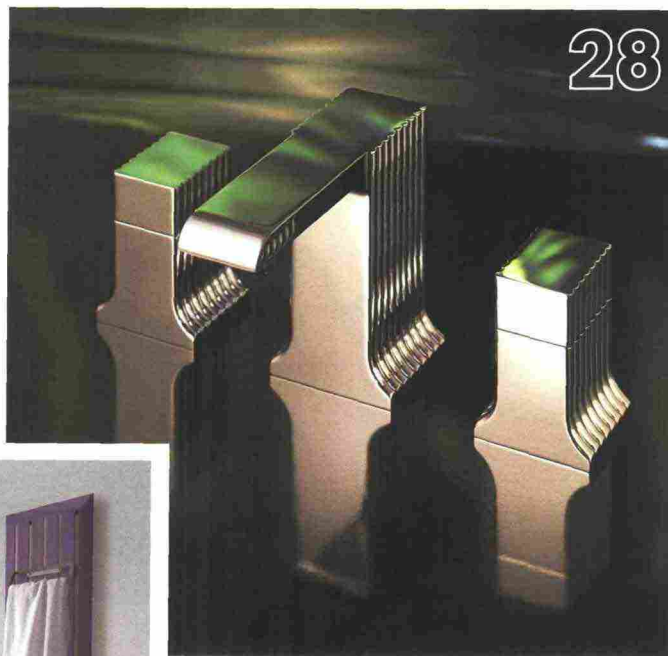

Trend

28 Rubinetterie Stella

Casanova

Disegnata da Maurizio Duranti, la serie si ispira al mondo neoclassico e viene proposta nelle 8 finiture: cromo, nichel e nichel PVD, ottone PVD, argento, oro 24 carati, bronzo e nichel spazzolato

www.rubinetteriestella.it

28

64