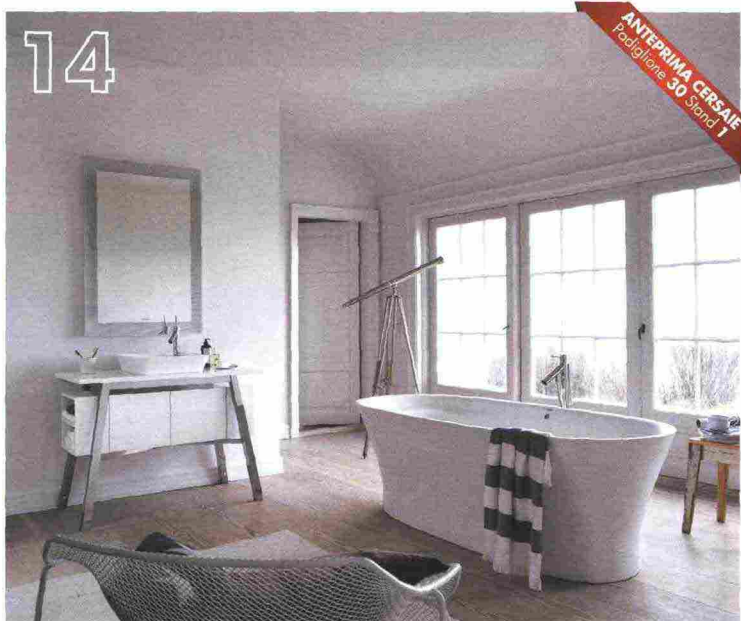

13

13 Duka Prima S 2000

Restyling di Prima 2000, questa cabina doccia si distingue per il design semplice e fa parte della collezione Quadra essendo caratterizzata dal vetro temperato di sicurezza da 6 mm, in versione trasparente, stampato e con serigrafia centrale, e dell'alluminio top quality in silver opaco, lucido o bianco

www.duka.it

14 Duravit Cape Cod

Nuova serie di Philippe Starck di cui fanno parte anche le vasche dal design minimale. Sono realizzate nel nuovo materiale DuraSolid A che risulta piacevolmente caldo al tatto

www.duravit.it

15 Ever by Thermomat Stony

Lavabo in marmo resina. La superficie non porosa e non assorbente lo rende igienico e facile da pulire. Disponibile in quattro colori: bianco, crema, grigio antracite e grigio cemento. Coordinabile con i piatti doccia Thermomat della serie T-Stone

www.thermomat.com/ever

57

14

15

agosto-settembre 2015 AB