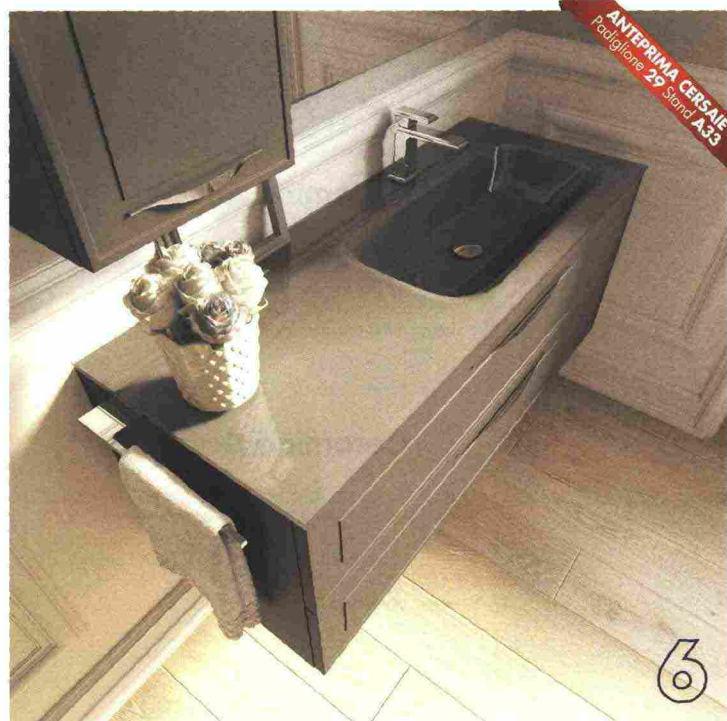

4 Azzurra Ceramica Colors 1250°

Progetto che si compone di una palette di colori caldi e contemporanei che sposano l'innovazione tecnologica dei lavabi Elegance e del piatto doccia uniKo cui vengono abbinati, e per il quale è stata sviluppata una tecnica di spruzzo del colore che avviene, in prima cottura, a 1.250°

www.azzurraceramica.it

5 Bertocci Freeze

In ottone cromato e nealite bianco opaco, la serie si caratterizza per tagli obliqui che le donano l'aspetto tipico del diamante. Design Meneghella Paoletti Associati

www.bertocci.it

6 Blob by Idea Group Dressy

Nuova collezione dove convergono suggestioni di natura elegante, contemporanea e vintage. Il sapore classico incontra l'estetica moderna attraverso le installazioni personalizzabili: dal mobile bagno sospeso, al piano con lavabo integrato

www.ideagroup.it

53