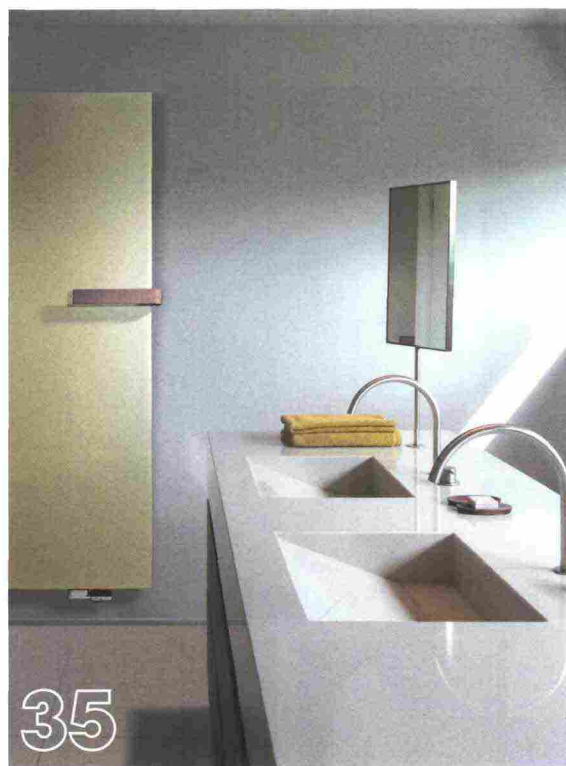

Trend

66

34 Treemme Rubinetterie

22 mm
La linea di miscelatori si arricchisce anche della versione monocomando dotata di una nuova tecnologia di miniaturizzazione delle parti tecniche, 22 mm infatti è il diametro costante per tutte le parti del rubinetto. Design Ocostudio & Castagnoli
www.rubinetterie3m.it

35 Vasco

Niva
Collezione di radiatori in acciaio, disegnata da Wim Segers, che si distingue per l'efficienza termica che consente di emettere un elevato grado di calore per le sue dimensioni. La capacità di convezione è stata migliorata, con un aumento della resa termica superiore fino al 20%
www.vasco.eu/it

36 Zehnder

Vitalo
Due caratteristiche: materiali di alta qualità e conducibilità termica particolarmente efficiente. I materiali impiegati consentono di avere un bassissimo contenuto di acqua, soli 16 mm di profondità e un peso ridotto. Design King & Miranda
www.zehnder.it