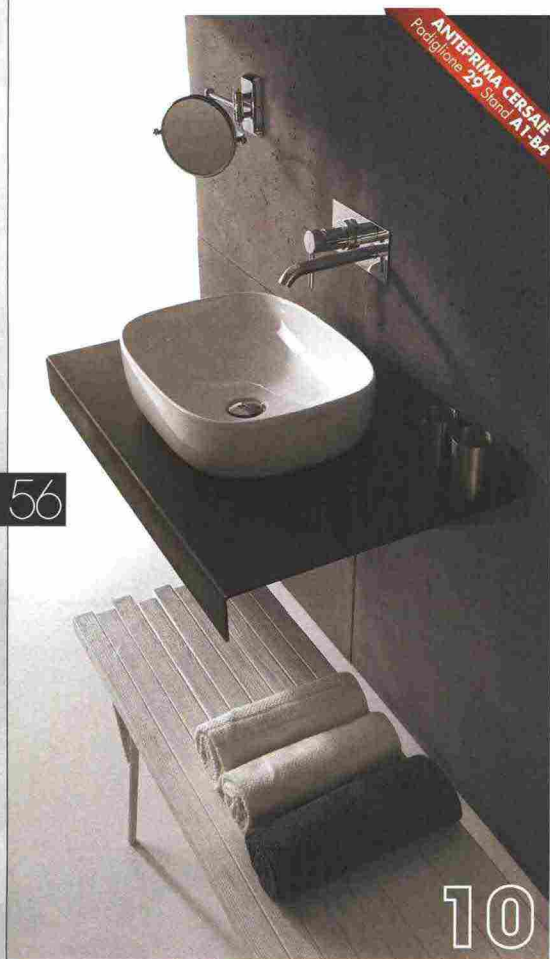

Trend

10 Ceramica Galassia

Dream

Progetto di Antonio Pascale composto da una ricca collezione di lavabi da appoggio - freestanding o da incasso, in varie forme e misure - che si completa con una serie di mobili sospesi disponibili in otto finiture

www.ceramicagalassia.it

56

10

12 Disenia by Idea Group

Like

I profili si assottigliano, i dettagli tecnici si nascondono e quelli estetici vengono valorizzati. La compensazione è di 20 mm per lato e le finiture per il telaio sono il bianco RAL 9010 e l'Extrabrill

www.ideagroup.it