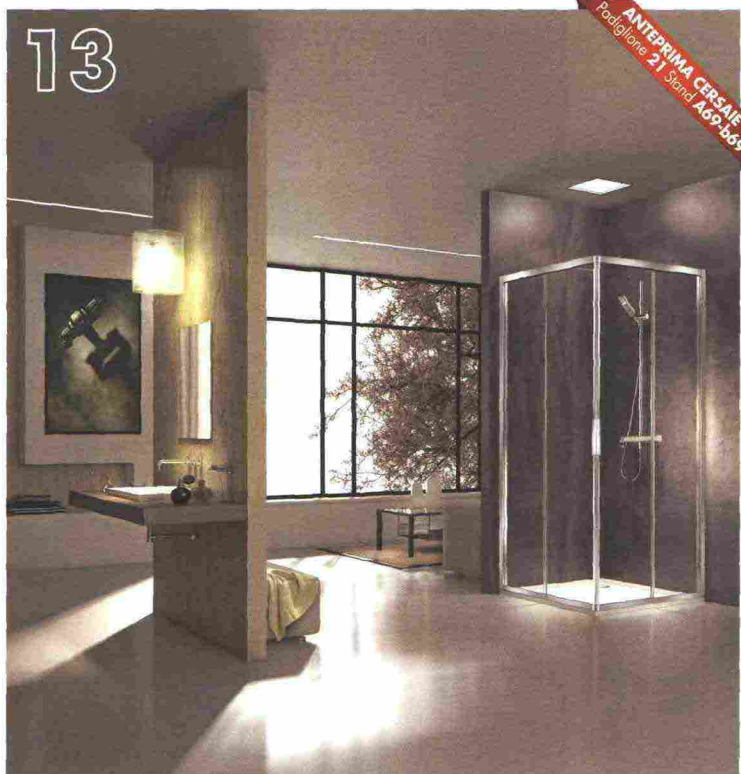

13

13 Duka Prima S 2000

Restyling di Prima 2000, questa cabina doccia si distingue per il design semplice e fa parte della collezione Quadra essendo caratterizzata dal vetro temperato di sicurezza da 6 mm, in versione trasparente, stampato e con serigrafia centrale, e dell'alluminio top quality in silver opaco, lucido o bianco

www.duka.it

14 Duravit Cape Cod

Nuova serie di Philippe Starck di cui fanno parte anche le vasche dal design minimale. Sono realizzate nel nuovo materiale DuraSolid A che risulta piacevolmente caldo al tatto

www.duravit.it

15 Ever by Thermomat Stony

Lavabo in marmo resina. La superficie non porosa e non assorbente lo rende igienico e facile da pulire. Disponibile in quattro colori: bianco, crema, grigio antracite e grigio cemento. Coordinabile con i piatti doccia Thermomat della serie T-Stone

www.thermomat.com/ever

57