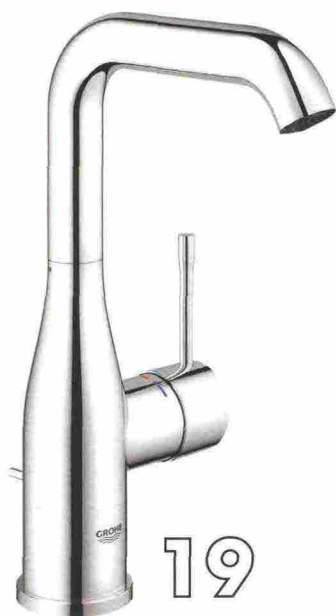

www.fimacf.it

58

17 Geberit Mera

Vaso hi-tech in ceramica, disegnato da Christoph Behling, che si illumina nella notte e si apre automaticamente, si riscalda e attiva la funzione doccia intima con comandi semplici. È inoltre possibile personalizzare le diverse funzioni

www.geromin.it

Trend

19 Grohe Essence

Grazie alla nuova cartuccia a dischi ceramici da 28 mm, viene snellito l'aspetto del miscelatore, ancor più minimalista, e che offre maggior libertà di movimento grazie alle funzionalità avanzate della sua bocca girevole e del rompigetto regolabile AquaGuide